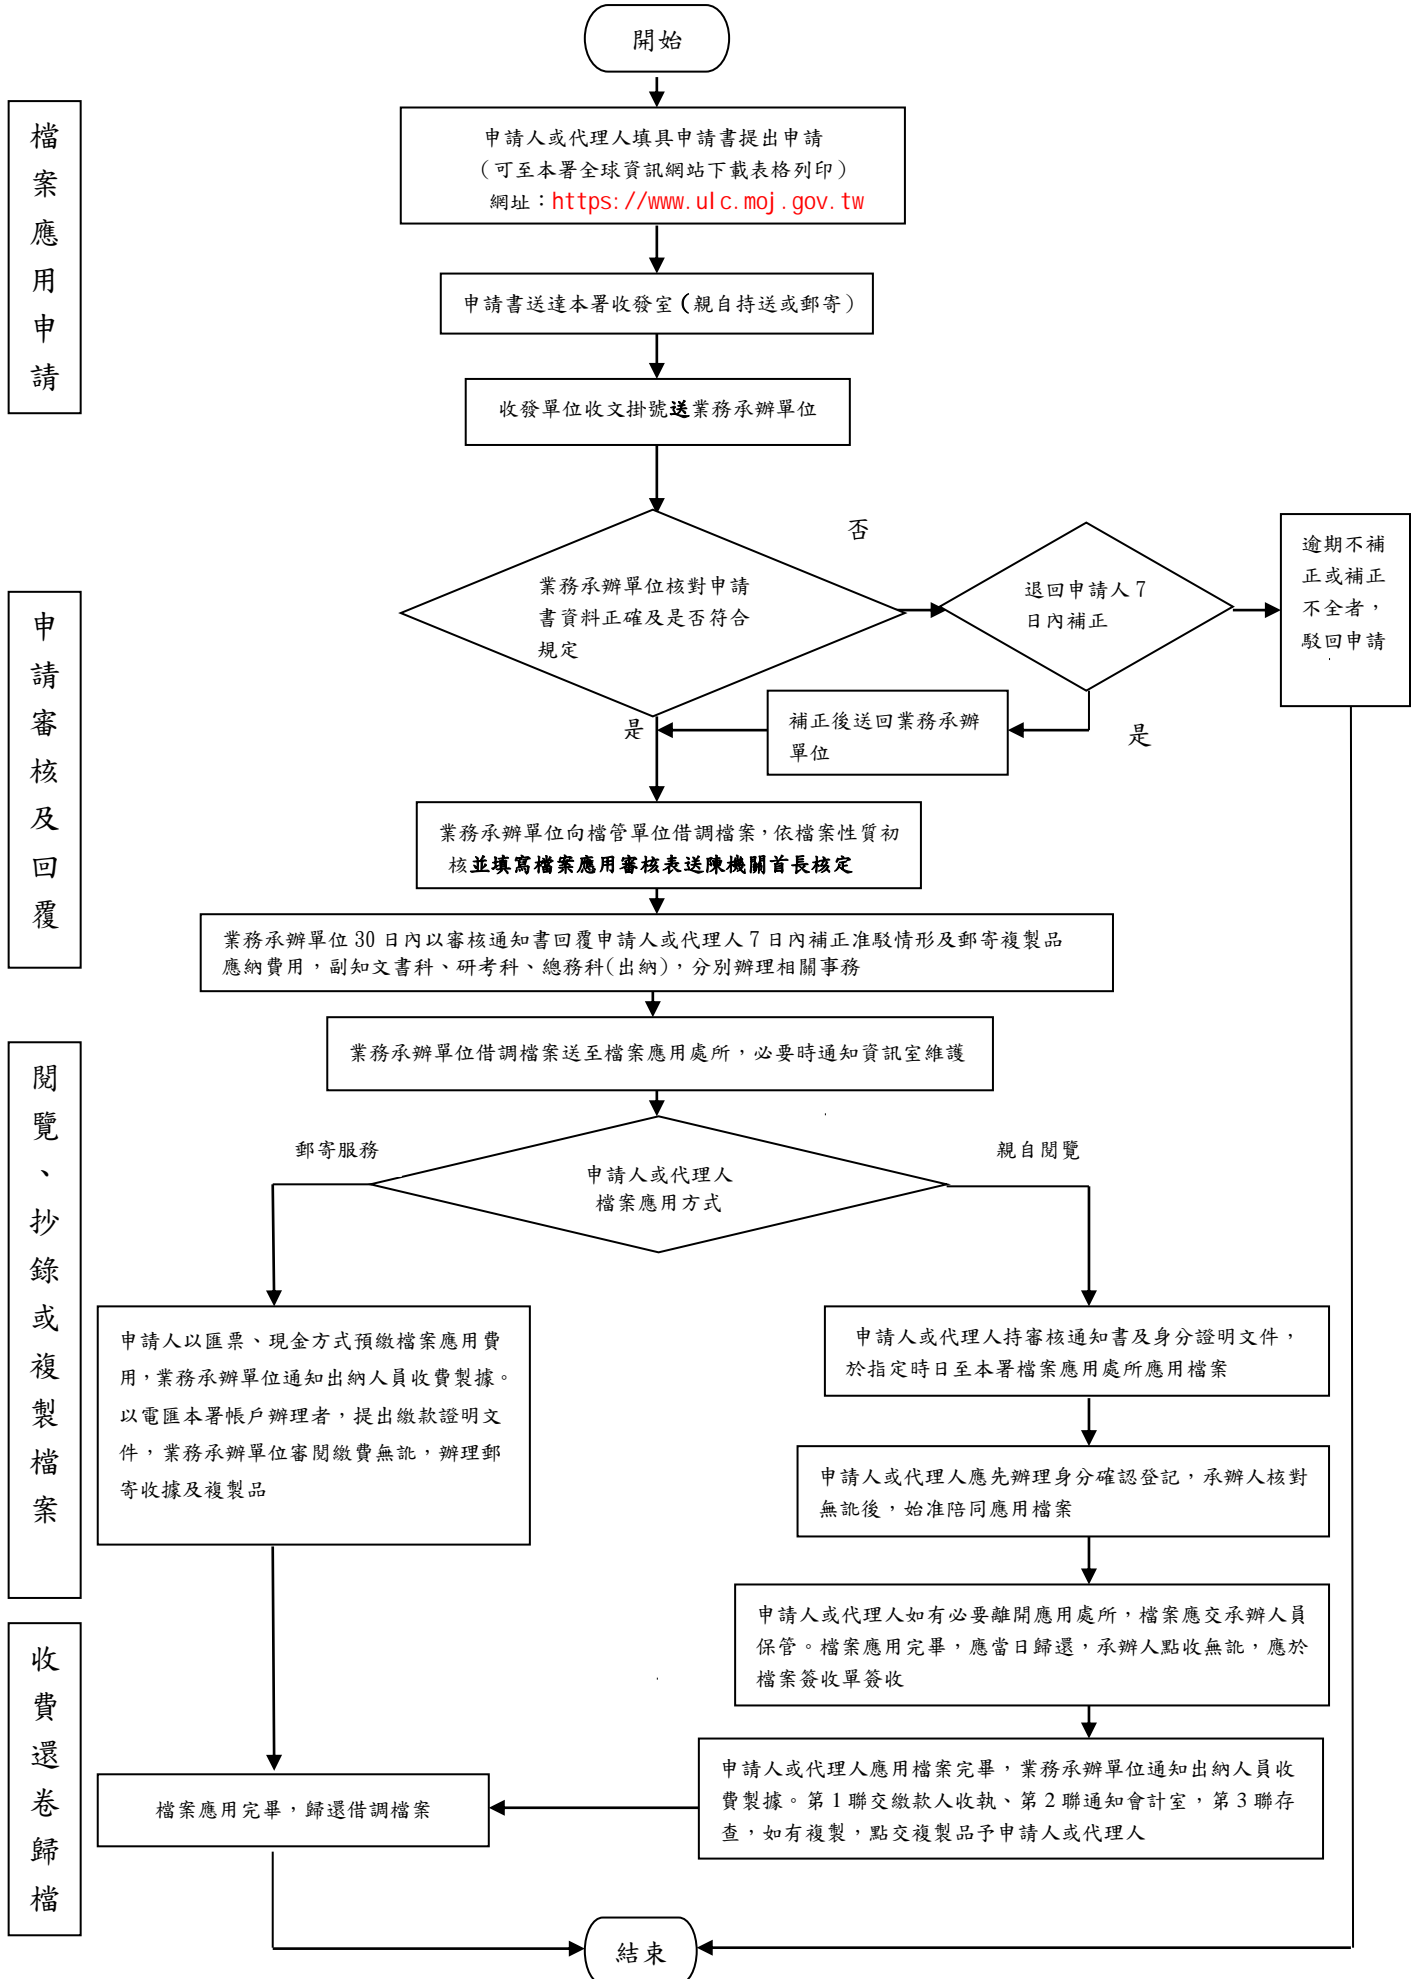

# 臺灣雲林地方檢察署受理民眾檔案申請應用作業流程圖

檔案應用申請

申請審核及回覆

閱覽、抄錄或複製檔案

收費還卷歸檔